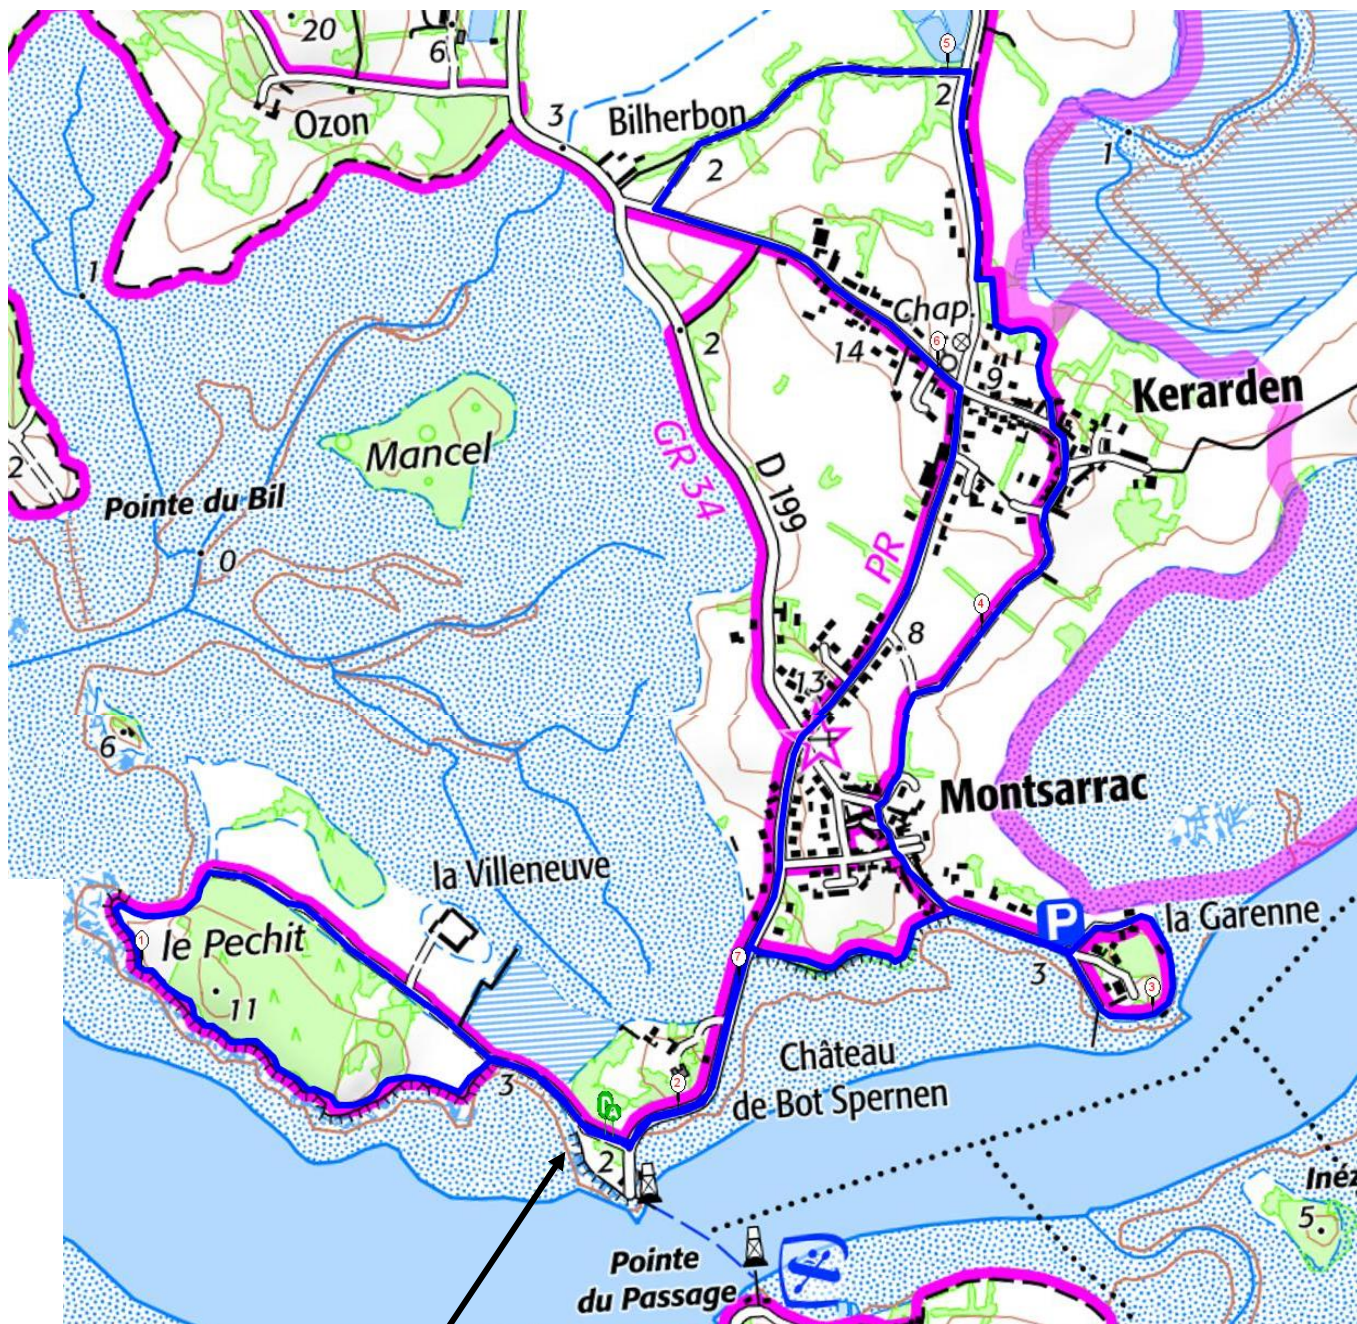

Séné La Villeneuve Montsarrac : 7,3 km

Départ Pk La Villeneuve Le Passage